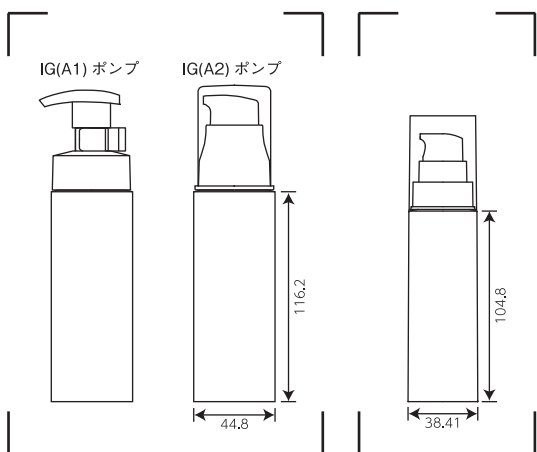

IG-エアレスシリーズ

IG-Cirless Series

MADE BY ISHIDO GLASS

エアレス容器のラインに、大容量の仲間が加わりました。
ジェルやクリームなどをポンプで、フレッシュな状態で使い切れます。

Information

加飾により多彩な演出が可能な丸ストレート。ナチュラル・指定着色・蒸着・印刷・ホットスタンプも、
3000ヶから対応いたします。

①タイプ

②タイプ

①ストッパータイプ (吐出量 0.5cc/1cc) とオーバーキャップタイプ (吐出量 0.5cc) をお選びいただけます。コンセプトに合わせてご使用ください。

製品名	内容量	適合ポンプ
60ML coming soon...		IG(A1)500-DIS
IG-100ML エアレスボトル	105ml	IG(A1)1000-DIS
120ML coming soon...		IG(A2)500-DIS

②手になじむサイズの面一デザイン。吐出量 0.33cc なので、3プッシュで 1cc が分かりやすく、ピストンを変えて 50ML 容量にも使えます。

製品名	内容量	適合ポンプ
IG-330 60ML エアレスボトル (旧品名: I28-PP 60ML)	64ml	IG(A)330-DIS (旧品名: I28(A) ボンプ)

ISHIDO GLASS
www.ishido-glass.co.jp

サンプルご希望の方、ご不明な点等ございましたらお気軽にお問い合わせ下さい。