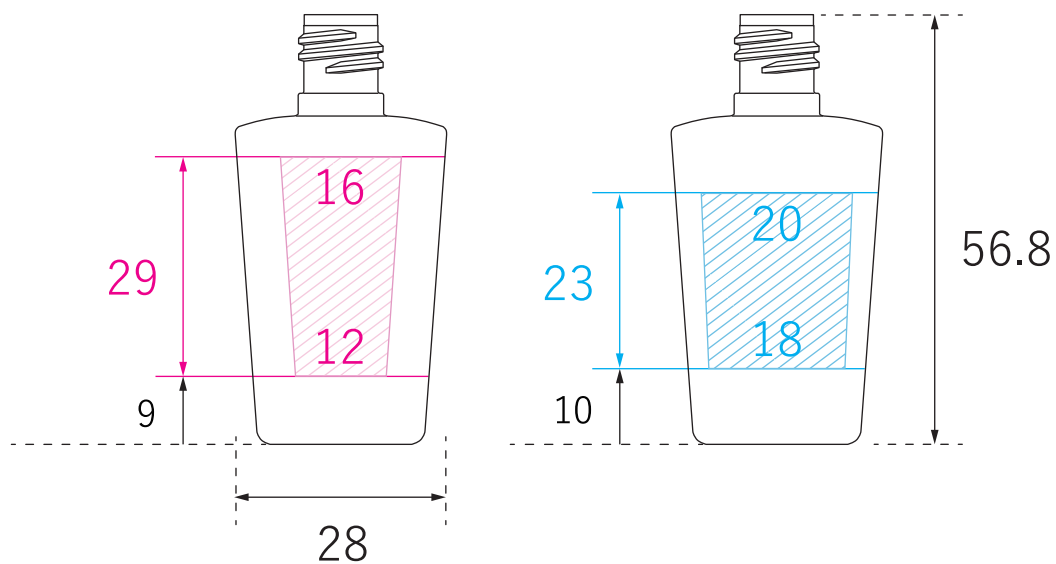

印刷可能範囲図面

ISHIDO GLASS CO.,LTD.

品名	EX-PET 10ML	材質	PET
印刷	<span style="border: 1px solid pink; padding: 2px;"> </span> シルク印刷範囲 (913) <span style="border: 1px solid blue; padding: 2px;"> </span> HS 範囲 (923)		

※サイズは原寸大です

底面