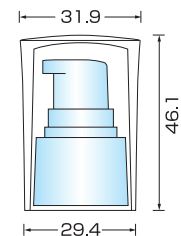

# IP-30ML

印刷可能範囲

※図面は50%に縮小していますので200%に拡大してご使用下さい。

## ◆適応キャップ

I-24ドロップポンプ

EXポンプ  
OV CAP(R)

EXポンプ  
OV CAP(F)

SZドロップポンプ  
WJ OV CAP

MX24ドロップポンプ  
MX OV CAP

IMWドロップポンプ  
WJ OV CAP