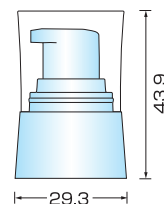

# IP-30ML

印刷可能範囲

※図面は50%に縮小していますので200%に拡大してご使用下さい。

## ◆適応キャップ

I-24ドロップポンプ

EXポンプ  
OV CAP(R)

EXポンプ  
OV CAP(F)

SZドロップポンプ  
WJ OV CAP

MX24ドロップポンプ  
MX OV CAP

IMWドロップポンプ  
WJ OV CAP