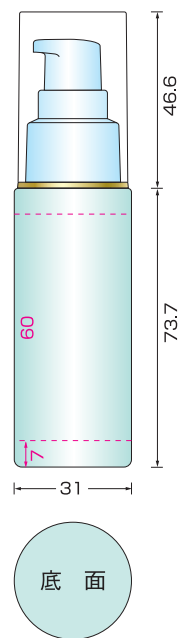

# IP-30ML

印刷可能範囲

※図面は50%に縮小していますので200%に拡大してご使用下さい。

## ◆適応キャップ

I-24ドロップポンプ

EXポンプ  
OV CAP(R)

EXポンプ  
OV CAP(F)

SZドロップポンプ  
WJ OV CAP

MX24ドロップポンプ  
MX OV CAP

IMWドロップポンプ  
WJ OV CAP