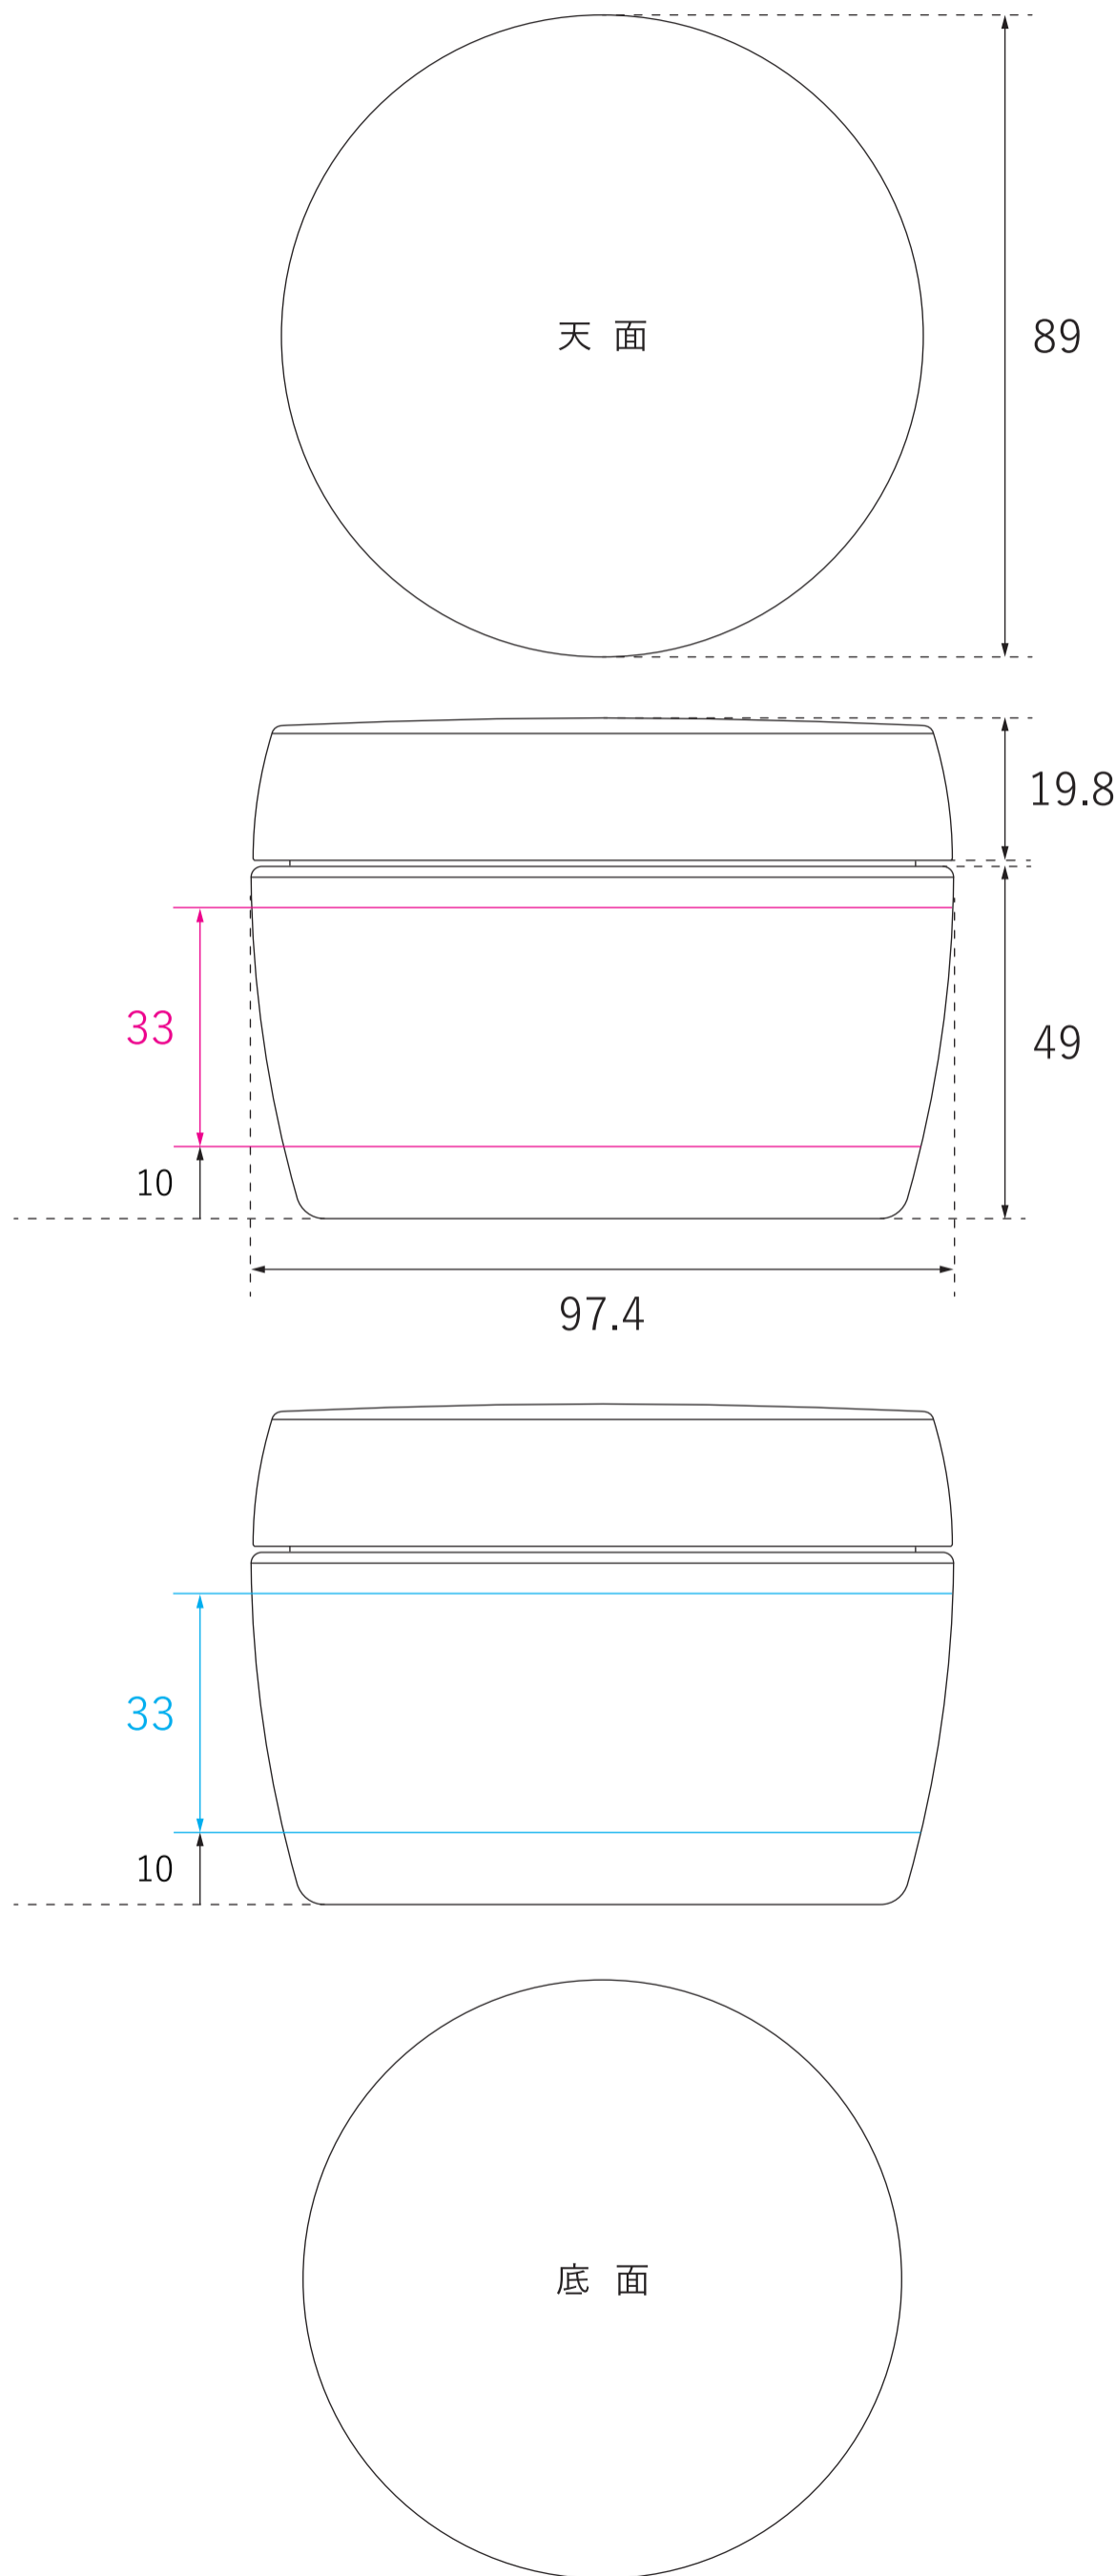

品名 J-T 250G

材質 PP

印刷   シルク印刷範囲 (913)   HS 範囲 (923)

※サイズは原寸大です (A3 出力の場合)

ジャーの形状により  
表面・裏面の2工程  
になる場合がございます。