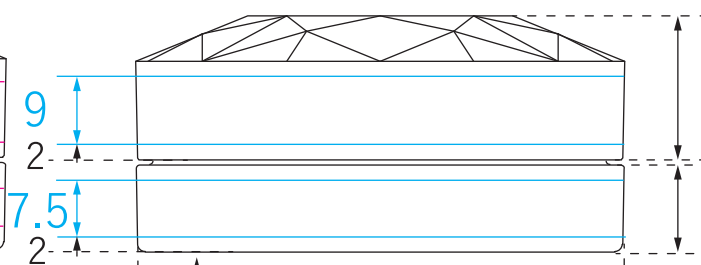

印刷可能範囲図面

ISHIDO GLASS CO.,LTD.

品名	DJ パウダー	材質	ﾌﾀ・ｺﾞｺ(SAN) 中蓋 (PE)
印刷	 シルク印刷範囲 (913) HS 範囲 (923)		

※サイズは原寸大です

64.7

19

11.5

64.1