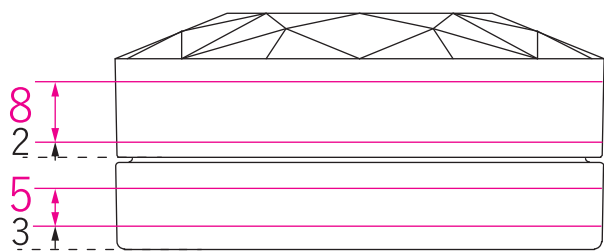

印刷可能範囲図面

ISHIDO GLASS CO.,LTD.

品名	DJ パウダー	材質	ﾌﾀ・ｺﾞｺ(SAN) 中蓋 (PE)
印刷	 シルク印刷範囲 (913) HS 範囲 (923)		

※サイズは原寸大です

64.7

19

11.5

64.1