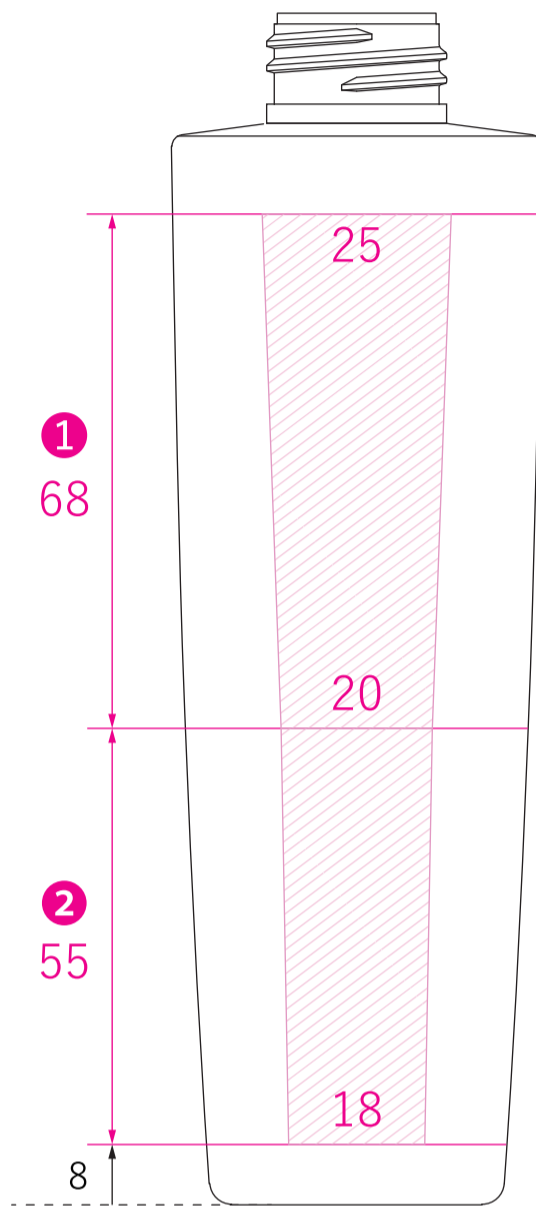

品名	SZ-PET 200ML	材質	PET
----	--------------	----	-----

印刷	<span style="border: 1px solid pink; padding: 2px;">    </span> シルク印刷範囲 (913) <span style="border: 1px solid blue; padding: 2px; margin-left: 20px;">    </span> HS 範囲 (923)
----	--

※サイズは原寸大です

パターン 1

片面 1 工程の印刷範囲

パターン 2

デザインが上下に広がる場合 2 工程

パターン 3

1 回転の印刷範囲