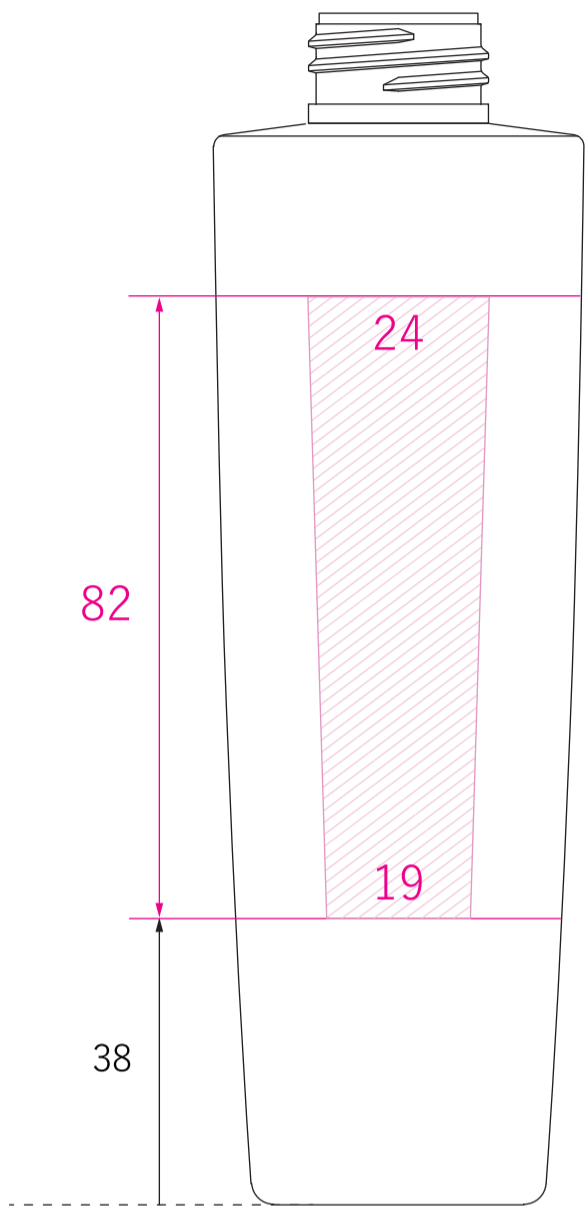

品名	SZ-PET 200ML	材質	PET
----	--------------	----	-----

印刷	<span style="border: 1px solid pink; padding: 2px;">    </span> シルク印刷範囲 (913) <span style="border: 1px solid blue; padding: 2px; margin-left: 20px;">    </span> HS 範囲 (923)
----	--

※サイズは原寸大です

パターン 1

片面 1 工程の印刷範囲

パターン 2

デザインが上下に広がる場合 2 工程

パターン 3

1 回転の印刷範囲