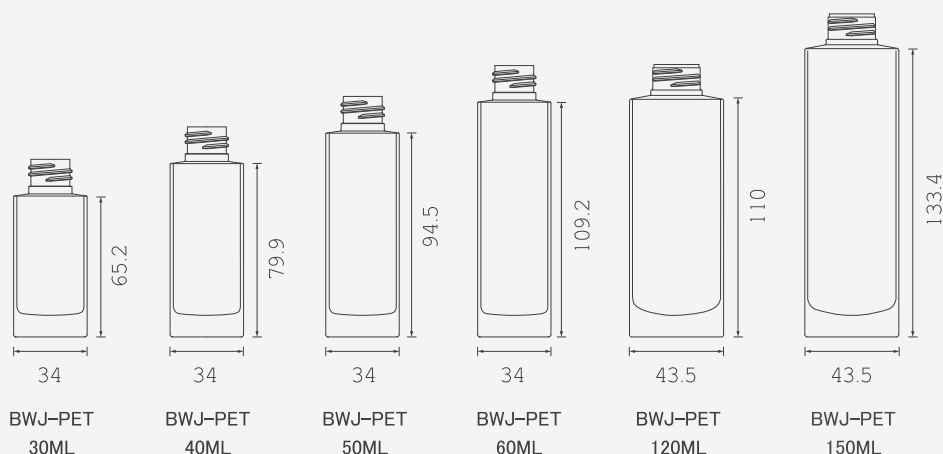

BWJ-PET40ML
ER24-DIS
ER24OVCAP(F)

BWJ-PET 30ML
SP24 スポイド

付属品のご紹介は一部です。他にも対応付属品がございますので、お気軽にお問合せ下さい。

LINEUP

INFORMATION

製品名	満量	材質	中栓	キャップ	ポンプ (オーバーキャップ)	スポイド
BWJ-PET 30ML	38ml	PET	SZ-S 中栓 4φ・8φ	WW-S.CAP	ER24-DIS NER24-DIS I24-DIS IMW-DIS MX-DIS IMX-DIS SZ-DIS MSL24-38 金冠 Z-200 ポンプ	WJ-OVCAP SWJ-OVCAP ERD-M OVCAP L24 OVCAP IMX-OVCAP MX-OVCAP ER24OVCAP(F) IP-OVCAP PCV-469 OVCAP
BWJ-PET 40ML	49ml					
BWJ-PET 50ML	60ml					
BWJ-PET 60ML	71ml					
BWJ-PET 120ML	134ml					
BWJ-PET 150ML	164ml					