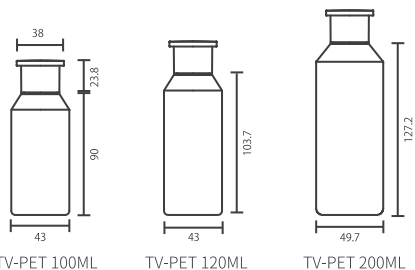

NEW PRODUCTS

TV series

Made by Ishido Glass

「シンプル」「飾り立てない」を追求した TVシリーズ登場

POINT1

メディカルをアピールする
フォルムと、液切れ中栓を組み
合わせて機能面を両立。

液切れ中栓（EG 中栓）

心地よい液切れを追求したラップ型の中栓です。

POINT2

海外工場生産のため
コスパ GOOD!

Information

ボトルはインジェクションブロー成形です

 **ISHIDO GLASS**
www.ishido-glass.co.jp

サンプルご希望の方、ご不明な点等ございましたらお気軽にお問い合わせ下さい。

大阪本社 〒537-0014 大阪府大阪市東成区大今里西 1-9-12 TEL : 06-6971-3897 FAX : 06-6974-1095
東京支店 〒150-0002 東京都渋谷区渋谷 2-14-18 6F TEL : 03-6418-1357 FAX : 03-6418-1355
福岡支店 〒812-0013 福岡県福岡市博多区博多駅東 2-9-13 5F TEL : 092-432-1248 FAX : 092-432-1263