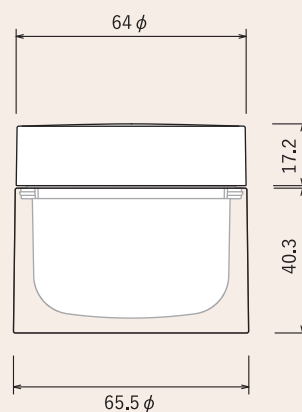

# YM series

裾までストレートなジャーに、フラットなキャップで様々な加工・加飾に対応します。ジャー本体は二重構造になっており、デザインの可能性は無限大。広がる想像、高い理想を柔軟に実現します。

シンプルに見えて、豊かなポテンシャルを秘めたクリーム容器です。

YM-PP60G

内ケース：PP  
外ケース：PP

YM-80G

内ケース：PP  
外ケース：AS

 石堂硝子株式会社 サンプルご希望の方、不明点等ございましたらお気軽にお問合せ下さい。