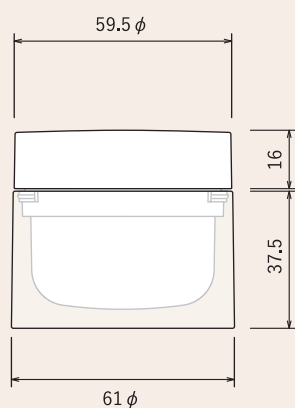

# YM series

裾までストレートなジャーに、フラットなキャップで様々な加工・加飾に対応します。ジャー本体は二重構造になっており、デザインの可能性は無限大。広がる想像、高い理想を柔軟に実現します。

シンプルに見えて、豊かなポテンシャルを秘めたクリーム容器です。

YM-PP60G

内ケース：PP  
外ケース：PP

YM-80G

内ケース：PP  
外ケース：AS

 石堂硝子株式会社 サンプルご希望の方、不明点等ございましたらお気軽にお問合せ下さい。