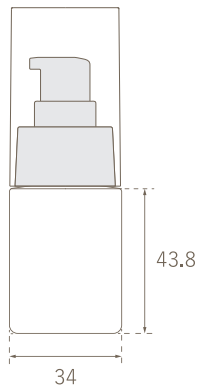

## size

## accessories

面一のストレートが  
good!!

ER24ポンプ  
ER24OVCAP(F)

ER24ポンプ  
ERD-M OVCAP

ER24ポンプ  
SWJ-OVCAP

SZポンプ  
WJ-OVCAP

※ 付属品は一例となっております。

☞ 新製品やおすすめ容器の情報はこちらからチェック！