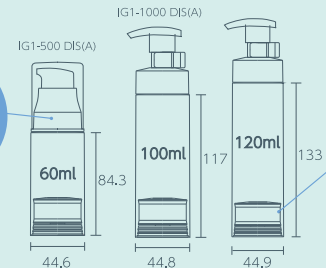

キャップの裏側に
スパチュラが
セットできます!

材質: PP (本体/キャップ)

■スパチュラは使用量によって両側使える 2way タイプです。

デリケートな内容物の鮮度を保つ IGエアレス

デリケートな
内容物の鮮度を保つ
真空状態の構造

固い内容物も
しっかり定量吐出!

密閉性に優れ、
防腐剤の少ない
内容物にもオススメ!

底部が上昇し、
内容物をきれいに
使い切れる!

大容量&
面一になる
オリジナルポンプ

底部の「ピストン」が
上昇し、フレッシュな
状態をキープ!

材質: PP
(本体/ポンプ)

■ストッパータイプ (吐出量 0.5cc/1cc) と、オーバーキャップタイプ (吐出量 0.5cc) が選べます。

サンプルご希望の方、ご不明な点等ございましたらお気軽にお問合せ下さい。
ショールームでは、容器だけでなく加工や加飾見本、カラープレートも多数揃えております。
ご覧になりたい方は、ぜひショールームまでお越しください。ご予約お待ちしております。