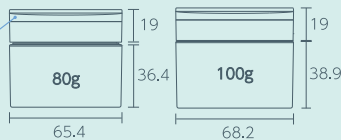

キャップの裏側に
スパチュラが
セットできます!

材質: PP (本体/キャップ)

■スパチュラは使用量によって両側使える 2way タイプです。

デリケートな内容物の鮮度を保つ IGエアレス

デリケートな
内容物の鮮度を保つ
真空状態の構造

固い内容物も
しっかり定量吐出!

密閉性に優れ、
防腐剤の少ない
内容物にもオススメ!

底部が上昇し、
内容物をきれいに
使い切れる!

大容量&
面一になる
オリジナルポンプ

底部の「ピストン」が
上昇し、フレッシュな
状態をキープ!

材質: PP
(本体/ポンプ)

■ストッパータイプ (吐出量 0.5cc/1cc) と、オーバーキャップタイプ (吐出量 0.5cc) が選べます。

サンプルご希望の方、ご不明な点等ございましたらお気軽にお問合せ下さい。
ショールームでは、容器だけでなく加工や加飾見本、カラープレートも多数揃えております。
ご覧になりたい方は、ぜひショールームまでお越しください。ご予約お待ちしております。