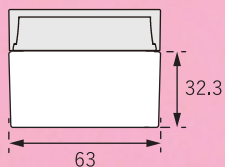

## DATA

品名：WJ-PET50G  
材質：PET  
付属：WJ2-C.CAP  
成型：インジェクション